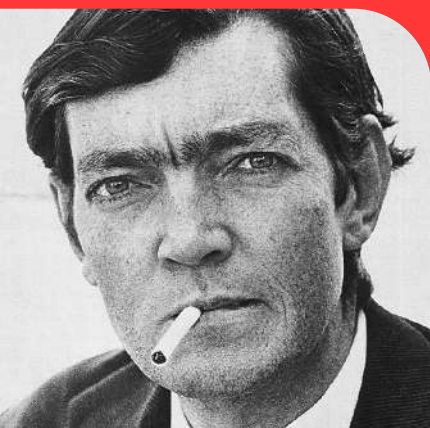

NAHUAL

DESCRIPCIÓN MURAL

- Este animal con cuerpo de gato y cabeza de búho es en realidad es un Nahual. El Nahual es un personaje típico de la mitología maya y mexicana, zona de donde procede Octavio (uno de los dos integrantes de Alegría del Prado). Es una especie de brujo o ser sobrenatural que tiene la capacidad de convertirse en diferentes animales. Los autores nos comentaban que querían dejar su toque mexicano en Villangómez y aquí está plasmado.

¡SÍGUENOS EN REDES!

AÑO

2016

AUTORES

ALEGRÍA DEL PRADO

MURAL DEDICADO A ...

JULIO CORTÁZAR

- (1914-1984). Escritor argentino. Uno de los grandes autores en castellano del siglo XX, recordado por su maestría del lenguaje y su dominio del relato, siempre entre lo fantástico y lo real. Su mayor éxito llegaría con la obra Rayuela, que le valió el reconocimiento internacional y a ser incluido dentro del Boom Latinoamericano. De su obra destacan títulos como Bestiario, 62 Modelo para armar o Historias de cronopios y de famas. Su obra es considerada de gran importancia en el desarrollo de la narrativa contemporánea y ha influido en posteriores escritores.